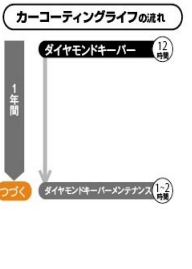

タイプ お車全体が強い撥水力と強力なまでの保護能力、深いツヤと透明感。

セット

- 全面フッ素ガラスプロテクト(撥水)
- レンズコーティング
- ホイールコーティング2

施工間隔 3年耐久。5年耐久 **施工時間** 1 2 時間～

くじらダイヤモンドキーパー

SS	¥72,830
S	¥77,830
M	¥84,150
L	¥88,680
LL	¥94,880

※手洗い・下地処理含む

W DIA **KeepPer** Wダイヤモンドキーパー