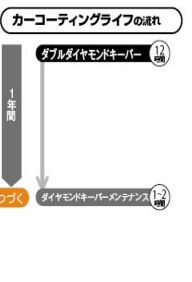

最上級の
特別な美しさをあなたに

2倍の厚みでさらなるツヤ。
新車を越える輝きが5年間続く。

- 耐久 3年間 (※1回メンテナンスで5年間耐久)
- 被膜 ガラス (3層構造)
- 水弾き 強撥水
- 施工時間 約10時間～2日

タイプ 3層による厚い被膜を作りより奥深い艶と濃厚な発色。

セット

- 全面フッ素ガラスプロテクト(撥水)
- レンズコーティング
- ホイールコーティング2

施工間隔 3年耐久。5年耐久 **施工時間** 2 日程度

くじらWダイヤモンドキーパー

SS	¥94,130
S	¥101,430
M	¥110,050
L	¥116,180
LL	¥125,380

※手洗い・下地処理含む

名車にふさわしい美しさ

EX **KEEPER**

タイプ 息を呑む、過剰なまでの美しさ。圧倒的な厚さ【VP326】とベースにダイヤモンドキーパーに匹敵する【プライマーガラス】を施工。2ミクロンの被膜を実現。

セット

- 全面フッ素ガラスプロテクト(撥水)
- レンズコーティング
- ホイールコーティング2