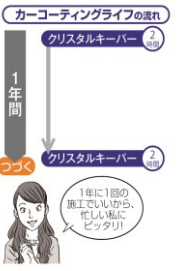

～当店限定～新車セットくじらスペシャル(新車限定・納車より3ヶ月まで)

CRYSTAL **KeepPer** クリスタルキーパー

透過するガラス被膜で
新車に戻る

1回のコーティング施工で1年愛車を守ります。

- 耐久 1年間
- 被膜 ガラス (2層構造)
- 水弾き 強撥水
- 施工時間 約2時間～

タイプ 1年に1度タイプです。新車の輝きを何時までも保ちます。

セット

- ●全面フッ素ガラスプロテクト(撥水)
- ●レンズコーティング
- ●ホイールコーティング2

施工間隔 1年毎に繰り返し施工 **施工時間** 5時間～

くじらクリスタルキーパー

SS	¥41,930
S	¥43,930
M	¥47,450
L	¥50,180
LL	¥54,380

※手洗い・下地処理含む